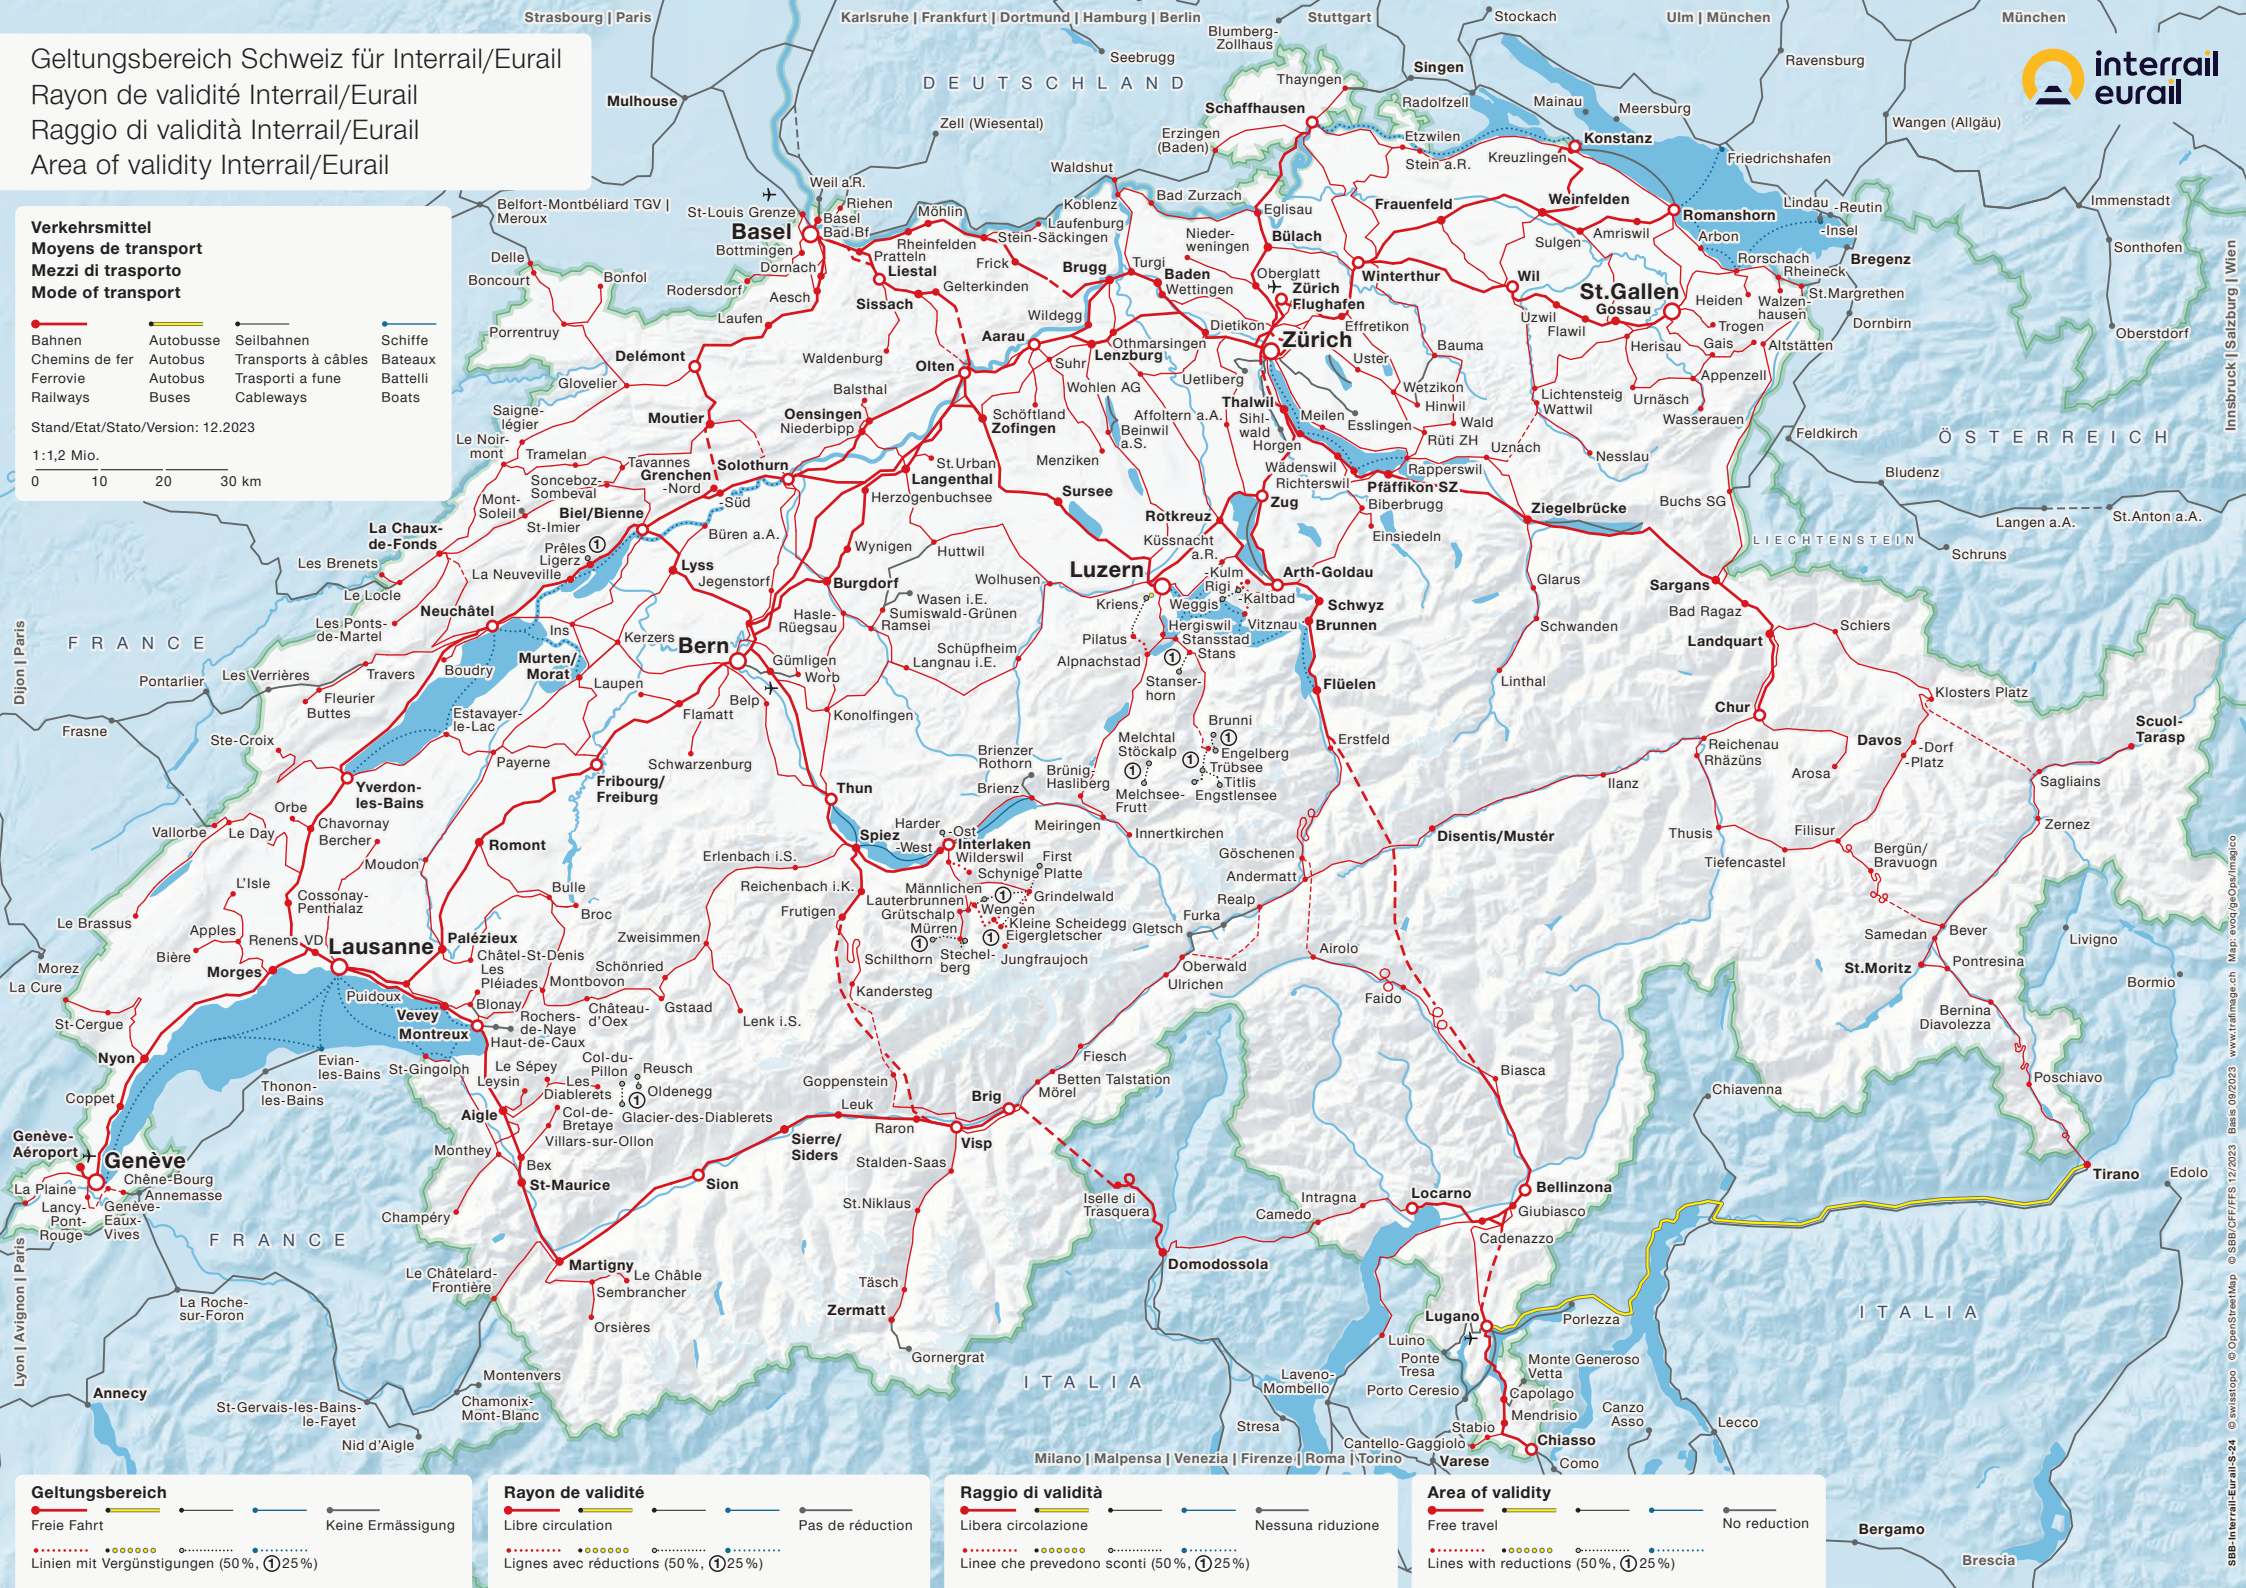

Geltungsbereich Schweiz für Interrail/Eurail
Rayon de validité Interrail/Eurail
Raggio di validità Interrail/Eurail
Area of validity Interrail/Eurail

Verkehrsmittel
Moyens de transport
Mezzi di trasporto
Mode of transport

Bahnen	Autobusse	Seilbahnen	Schiffe
Chemins de fer	Autobus	Transports à câbles	Bateaux
Ferrovie	Autobus	Trasporti a fune	Battelli
Railways	Buses	Cableways	Boats

Stand/Etat/Stato/Version: 12.2023
1:1,2 Mio.
0 10 20 30 km

Geltungsbereich

Freie Fahrt			Keine Ermässigung
Linien mit Vergünstigungen (50%, 25%)			

Rayon de validité

Libre circulation			Pas de réduction
Lignes avec réductions (50%, 25%)			

Raggio di validità

Libera circolazione			Nessuna riduzione
Linee che prevedono sconti (50%, 25%)			

Area of validity

Free travel			No reduction
Lines with reductions (50%, 25%)